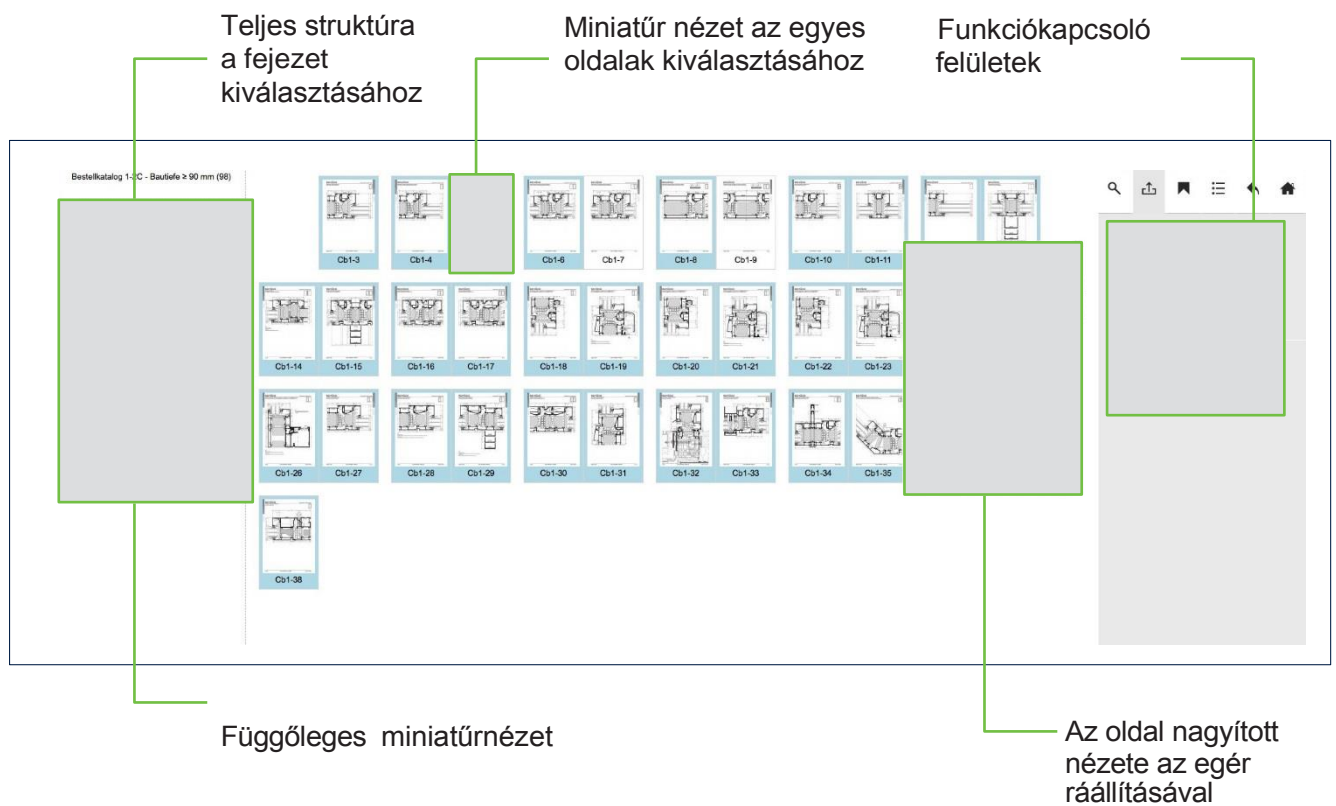

AKS TechDoc – Web

Egyedi oldal-összeállítás és az oldal exportálása

Ebben a nézetben lehetősége nyílik egyéni katalógust összeállítani, és később azt kinyomtatni, elmenteni, illetve link formájában elküldeni.
A kívánt oldalakat egyesével, illetve fejezetenként is megjelölheti.