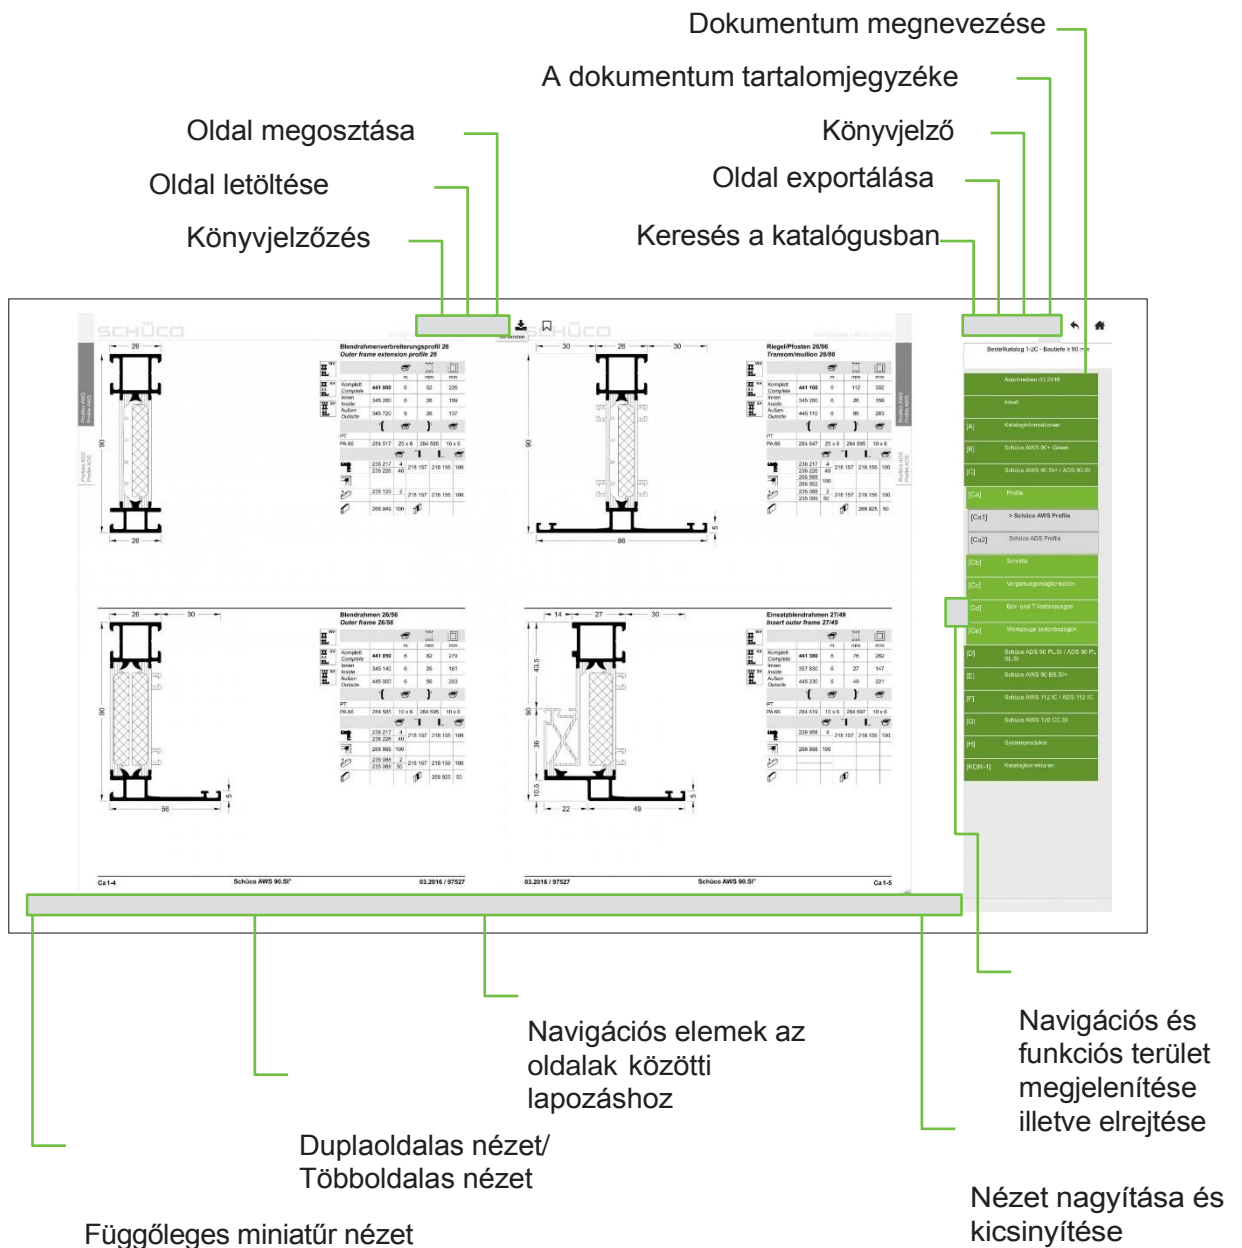

AKS TechDoc – Web

Oldalnézet

Oldalnézeti módban a kiválasztott dokumentum egyes oldalait lapozhatja át.

A megjelenítés megfelel a nyomtatott változatnak.

A navigációs és funkciógombok az AKS TechDoc –Web ablakainak jobb oldalán találhatóak, illetve a megjelenített oldal felett vagy alatt. A digitális tartalomjegyzék lehetővé teszi az Ön számára egy adott fejezet elejére történő célzott és gyors váltást.

Az eddigiekben ismertetett keresési és könyvjelző funkciókon felül az egyes oldalak exportfunkció segítségével is elmenthetőek, illetve elküldhetőek.

A különböző dokumentumokban ezenfelül letölthető DWG-fájlokat bocsátunk rendelkezésre.