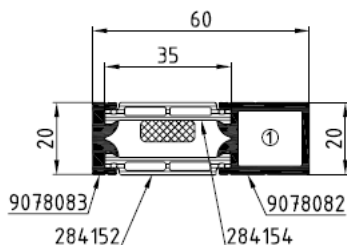

**K9078087 (AWS 75SI) .....STG p/m € 11,50**

**178760 EV-Profil .....STG p/m € 15,29**

Firma: .....

Besteller/Ansprechpartner: Hr./Fr. ....

Ort, Datum

Firmenstempel/Unterschrift

Eckverbinderprofil stanbar (Lagerlänge 6 m)  
Zuschnittslänge 17,2 mm (Zuschnittstoleranz -0,2mm)

## Vertikalschnitt A - B

100mm VWS

K9078086

## Horizontalschnitt C - D

100mm VWS

## Ansicht M1:10

Wärmeluff vom Heizkörper

100mm VWS

200

Alle Maße sind Abmessungen der Bauteile, nicht der Montage. Die Abstände sind die Abstände der Bauteile zueinander. Die Abstände sind die Abstände der Bauteile zueinander. Die Abstände sind die Abstände der Bauteile zueinander.