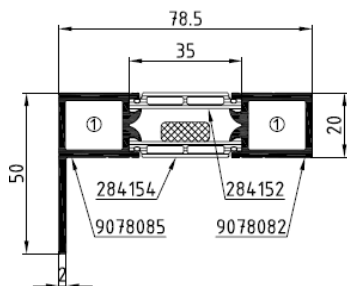

K9078088 (AWS 75SI) .....STG p/m € 12,40