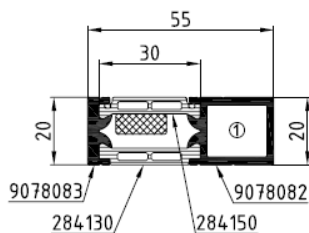

K9078084 (AWS 70HI) .....STG p/m € 10,90