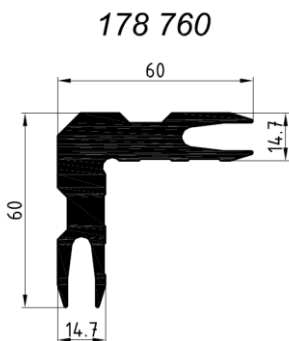

**K9078087 (AWS 75SI) .....STG p/m € 11,50**

**178760 EV-Profil .....STG p/m € 15,29**

Firma: .....

Besteller/Ansprechpartner: Hr./Fr. ....

Ort, Datum

Firmenstempel/Unterschrift

Eckverbinderprofil stanbar (Lagerlänge 6 m)  
Zuschnittslänge 17,2 mm (Zuschnittstoleranz -0,2mm)

## Vertikalschnitt A - B

100mm VWS

K9078086

## Horizontalschnitt C - D

100mm VWS

## Ansicht M1:10

Wärmeluff vom Heizkörper

100mm VWS

200

Alle Maße sind Abmessungen der Bauteile, nicht der Montage. Die Abstände sind die Abstände der Bauteile zueinander. Die Abstände sind die Abstände der Bauteile zueinander. Die Abstände sind die Abstände der Bauteile zueinander.