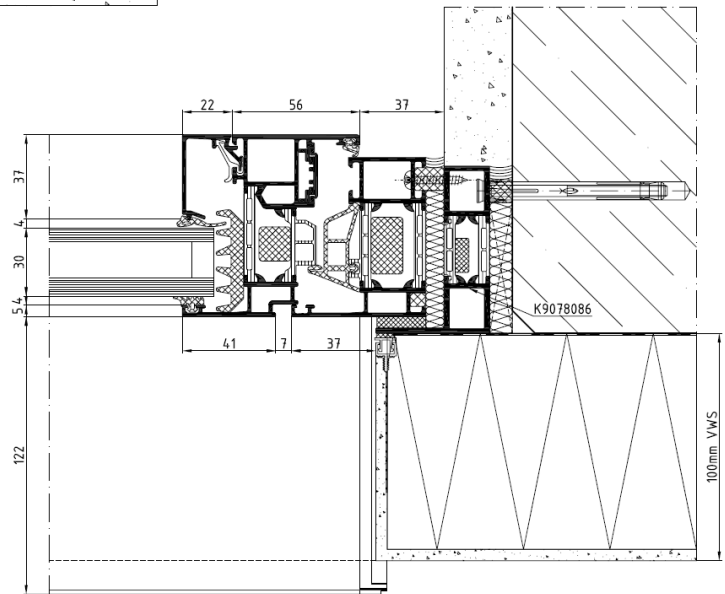

Horizontalschnitt C - D

100mm VWS