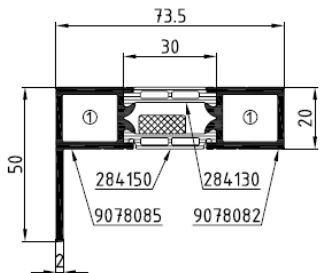

SO LANGE DER VORRAT REICHT!

BLINDSTOCKAKTION

In weiteren Kombinationen auf Anfrage erhältlich!

K9078086 (AWS 70HI) .....STG p/m € 12,00