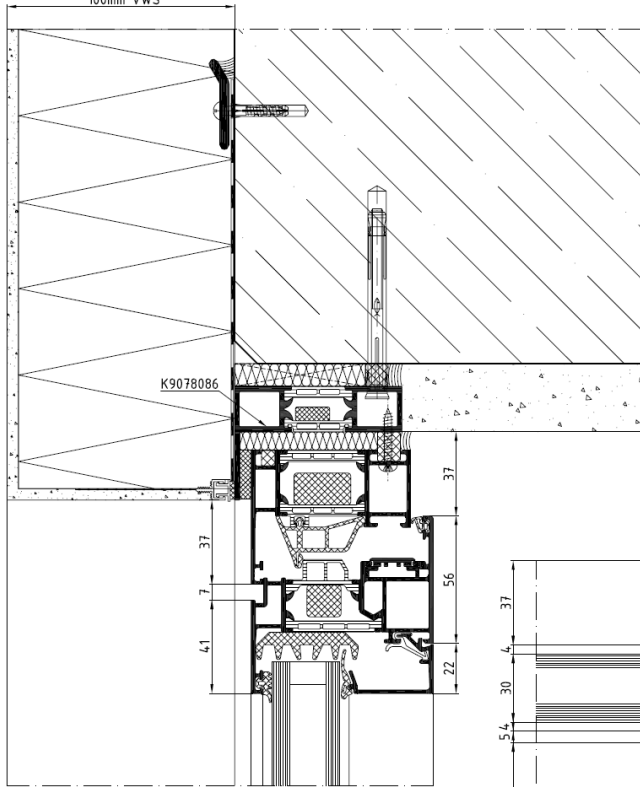

Vertikalschnitt A - B

100mm VWS

K9078086